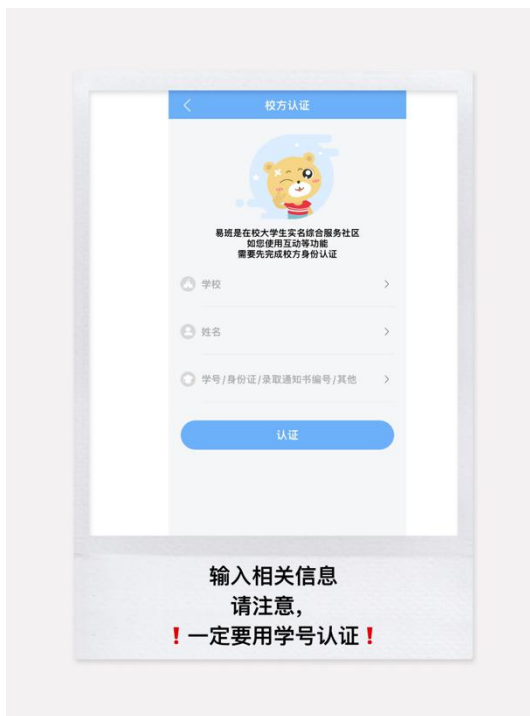

:

:

19854815539