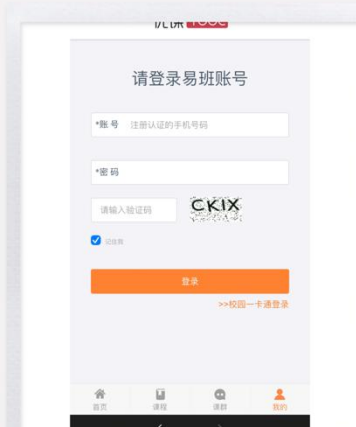

2021 12 8

:

:

19854815539

点击下方导航栏中的“课群”
进入后点击下方“添加课群”
输入课程邀请码即可

已经有账号的同学
可直接扫描二维码或点击链接
进入上方界面后
点击右上角“加入”
然后点击左上角<符号

随后即可进入登陆界面
输入账号密码、验证码后
自动跳转
若没有跳转，请点击下方导航栏的“课群”
即可看到本课群