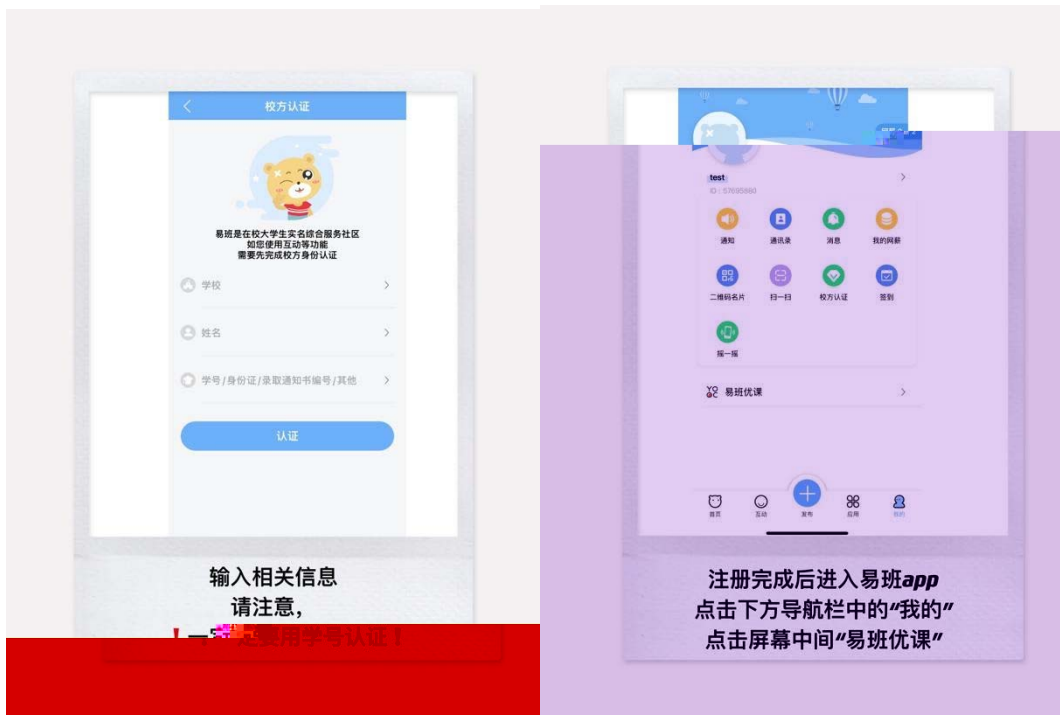

18819826653

点击下方导航栏中的“课群”

已经有账号的同学  
可直接扫描二维码，或点击链接  
进入上方界面后  
点击右上角“加入”  
然后点击左上角<符号

随后即可进入登陆界面  
输入账号密码、验证码后  
自动跳转  
若没有跳转，请点击下方导航栏的“课群”  
即可看到本课群

点击下方“党章考试”  
即可参与考试  
为防止崩溃及重复登陆造成的麻烦  
建议使用易班app进行操作