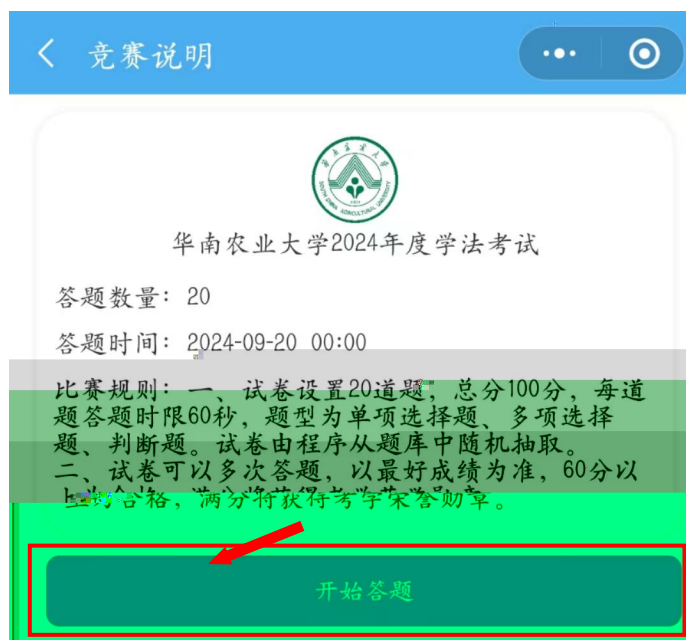

附件 2：“人文星空”操作指南

打开  ， 进入  空程 ， 点击  界登
录， 后进  份界 ，  户
的号 （  机 登录“  空”程 ，
必保  机 络链接  络；  户 工号，
记  ，  过电 端的  户 回  功 ）。

点击登录

登录后界面

程 界 进 【 库】， 【华 大
法考 库】，可进 考 。

程 界 进 【个 竞】， 【华 大
度 法考】，即可进 考 。

程 界 进 【 绩】，即可查看答 况。