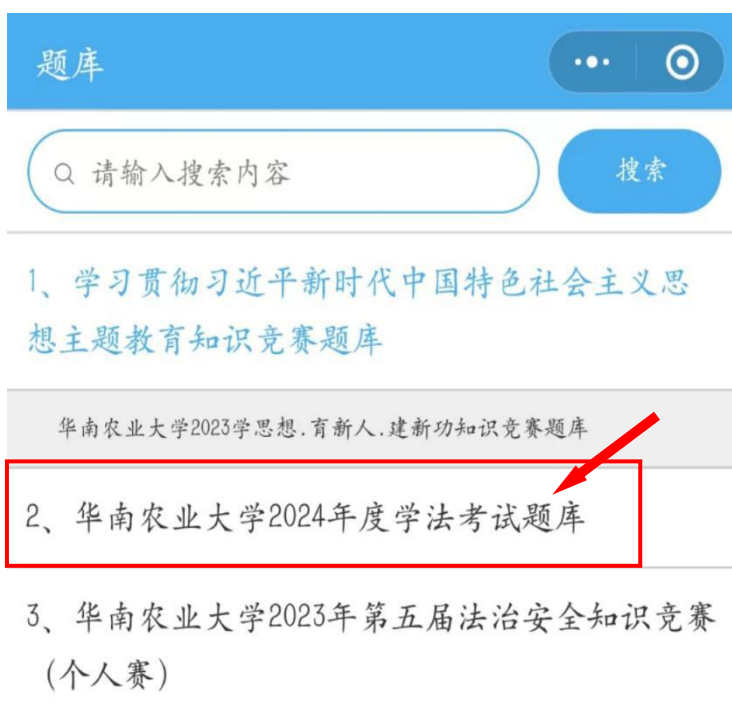

附件 2：“人文星空”操作指南

打开  ， 进入  空程 ， 点击  界登
录， 后进  份界 ，  户
的号 （  机 登录“  空”程 ，
必保  机 络链接  络；  户 工号，
记  ，  过电 端的  户 回  功 ）。

点击登录

登录后界面

程 界 进 【 库】， 【华 大
法考 库】，可进 考 。

程 界 进 【个 竞】， 【华 大
度 法考】，即可进 考 。

程 界 进 【 绩】，即可查看答 况。